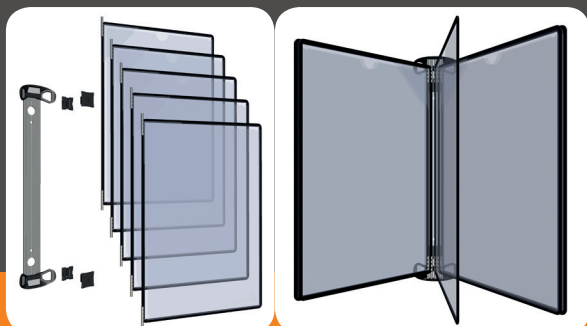

ACCESORIILE NOASTRE EXCLUSIVISTE! Se montează cu T-Clip!

SISTEMUL DE AFISAJ

Suport pentru obiecte magnetice

Suport pentru documente

Suport pentru cabluri

Carlig

Sunteți interesați?

Pentru mai multe informații contactați Artem :
tavi.giuglea@artem.ro sau sunați la (+40) 751 01 01 03
www.artemgroup.eu www.tarifoldpro.com