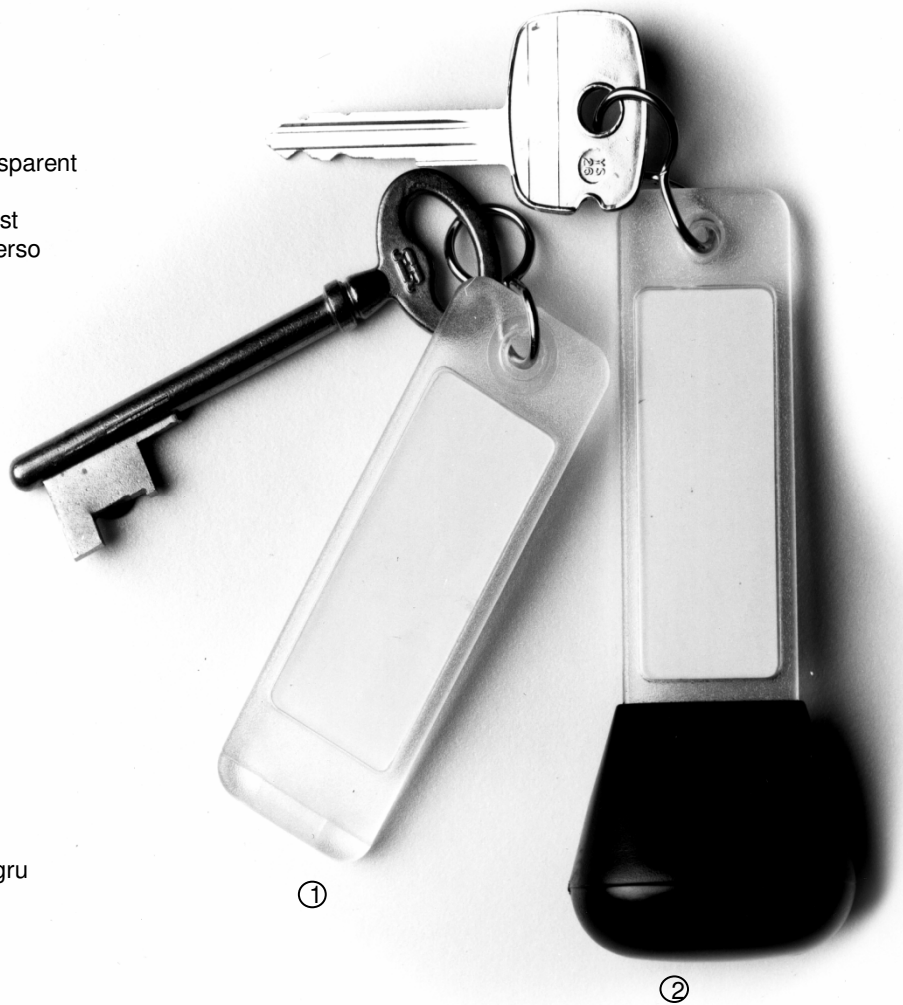

PORT-CHEI 8038 PORT-CHEI 8039

PORT-CHEI PASSE-PARTOUT

CARACTERISTICI:

- Material plastic flexibil si transparent
- Grosimea in mm : 6,5
- Fixarea cheilor cu carlig robust
- Eticheta alba – scriere fata/verso
dimensiuni in mm : 60 x 23
- PREZENTARE
cate 10 in cutie de carton

- ① Ref. 8038
 - Dimensiuni in mm : 90 x 29

- ② Ref. 8039
 - Dimensiuni in mm : 117 x 47
 - Manson antisoc in plastic negru

DISPONIBILE DIN STOC