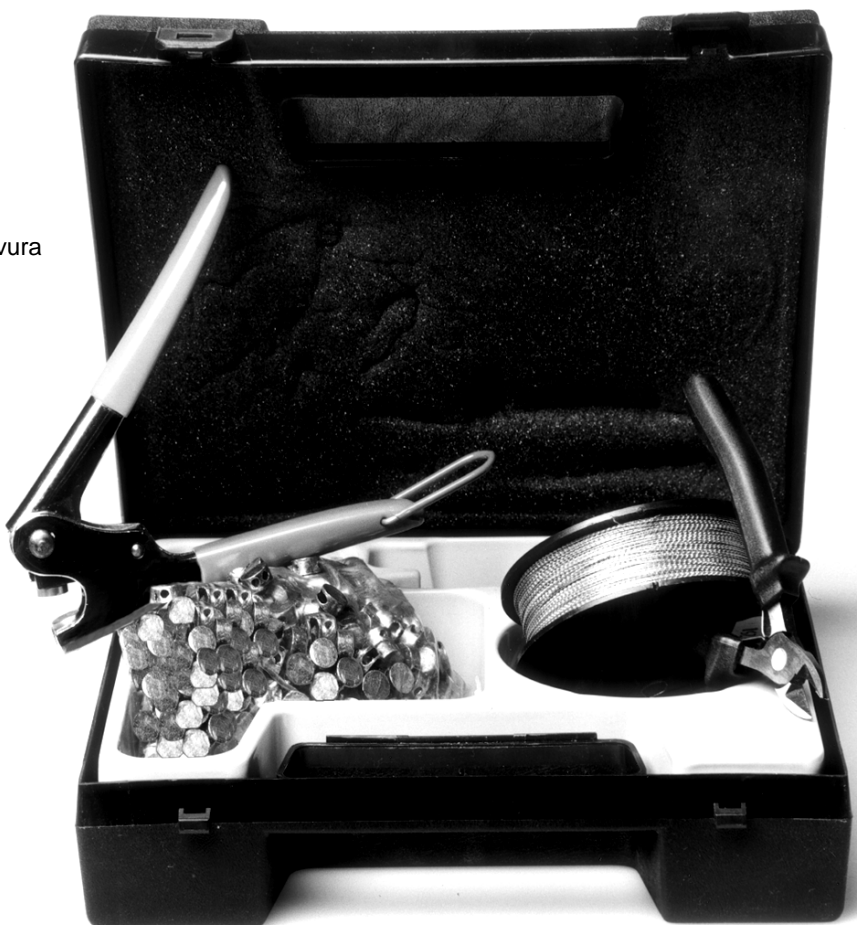

COFRET PENTRU SIGILARE

IDENTIFICARE PRIN SIGILARE

Acest cofret , conține cele necesare pentru a asigura inviolabilitatea expedițiilor pentru a evita fraudele si furturile, permite un controlul aparatelor si instalațiilor de securitate.

CARACTERISTICI

Cofret din plastic

CONTINUT :

1 Clește de plumbuit Saturne 10 fara gravura

1000 plumbi Ø 10 mm

1 bobina de fir perlat Ø1 mm
Greutate: 250 g

1 clește taiere

DISPONIBILE DIN STOC