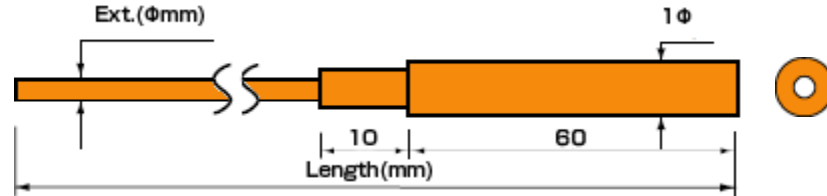

ÉLECTRODE CUIVRE

Micro Tube Cuivre

Image

Description

- Avec trou central

Référence	Désignation	Qté
2223010	KIC PIPE (BN) dia. 0.10 x 250 mm	10 pcs
2223013	KIC PIPE (BN) dia. 0.13 x 250 mm	
2223015	KIC PIPE (BN) dia. 0.15 x 250 mm	
2223017	KIC PIPE (BN) dia. 0.17 x 250 mm	
2223020	KIC PIPE (BN) dia. 0.20 x 250 mm	
2223023	KIC PIPE (BN) dia. 0.23 x 250 mm	
2223025	KIC PIPE (BN) dia. 0.25 x 250 mm	
2223027	KIC PIPE (BN) dia. 0.27 x 250 mm	
2223030	KIC PIPE (BN) dia. 0.30 x 250 mm	
2223035	KIC PIPE (BN) dia. 0.35 x 250 mm	
2223040	KIC PIPE (BN) dia. 0.40 x 250 mm	
2223045	KIC PIPE (BN) dia. 0.45 x 250 mm	
2223050	KIC PIPE (BN) dia. 0.50 x 250 mm	
2223010	KIC PIPE (BN) dia. 0.10 x 250 mm