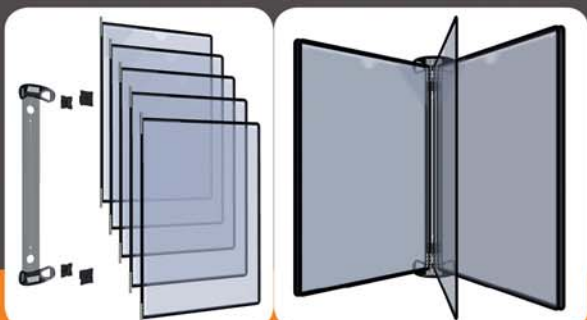

ACCESORIILE NOASTRE EXCLUSIVISTE! Se montează cu T-Clip!

SISTEMUL DE AFISAJ

Suport pentru obiecte magnetice

Suport pentru documente

Suport pentru cabluri

Carlig

Sunteți interesați?

Pentru mai multe informații contactați Artem :
tavi.giuglea@artem.ro sau sunați la (+40) 751 01 01 03
www.artemgroup.eu www.tarifoldpro.com