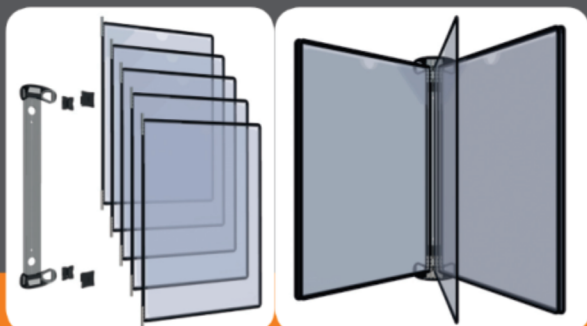

SISTEM UNIVERSAL DE FIXARE

ce se adaptează
profilelor
de 8 sau 10 mm.

Aveți nevoie doar de
o gaură de 15 mm!

Nu vă mai pierdeți **TIMPUL** și **ENERGIA**
pentru a căuta șurubul sau accesoriul potrivit!
Cu T-Clip nu vă mai sunt necesare uneltele!

ACCESORIILE NOASTRE EXCLUSIVISTE! Se montează cu T-Clip!

SISTEMUL DE AFISAJ

Suport pentru
obiecte magnetice

Suport pentru
documente

Suport pentru
cabluri

Carlig

Pentru mai multe informații contactați Artem :